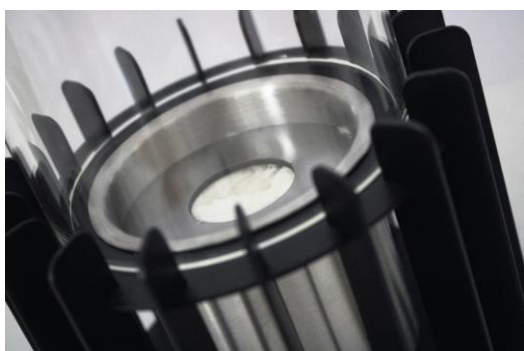

### Chimenea de sobremesa de bioetanol

- ✓ Estructura de acero barnizado y cristal
- ✓ Quemador de fibras cerámicas

#### Características:

Dimensiones (H x Ø) mm	204 x 136
Peso	1,5 kg
Potencia	0,3 kw
Color	Negro
Capacidad del depósito	300 ml
Código EAN	5420020004355
Garantía	2 años

Las características técnicas se indican a nivel informativo y son susceptibles de sufrir modificaciones en función de los requerimientos del fabricante