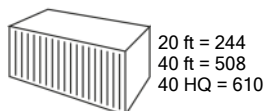

Ficha de producto

Linea de productos	Estufa parafina láser
Marca	Qlima
Modelo	SRE 9046 TC
Color	Blanco
Código EAN	8713508790787

Especificaciones técnicas

Tipo de quemador	Sistema de quemador de inyección electrónica (BI)	
Potencia nominal	kW	1,28 / 4,65
Para habitaciones de hasta	m ²	30 - 76
	m ³	75 - 190
Consumo (máx.)	l/h	0,485
	g/h	388
Capacidad del depósito	l	9
Autonomía (mín.-máx.)	h	18 - 67
Fuente de alimentación	V/Hz/Ph	220 - 240~ / 50 / 1
Potencia consumida en modo precalfacción	W	428
Potencia consumida en modo calefacción	W	88 - 175
Presión sonora	dB(A)	25 - 39
Dimensiones (an x p x al) ¹	mm	466 x 349 x 445
Peso neto	kg	13
Garantía ²	años	4